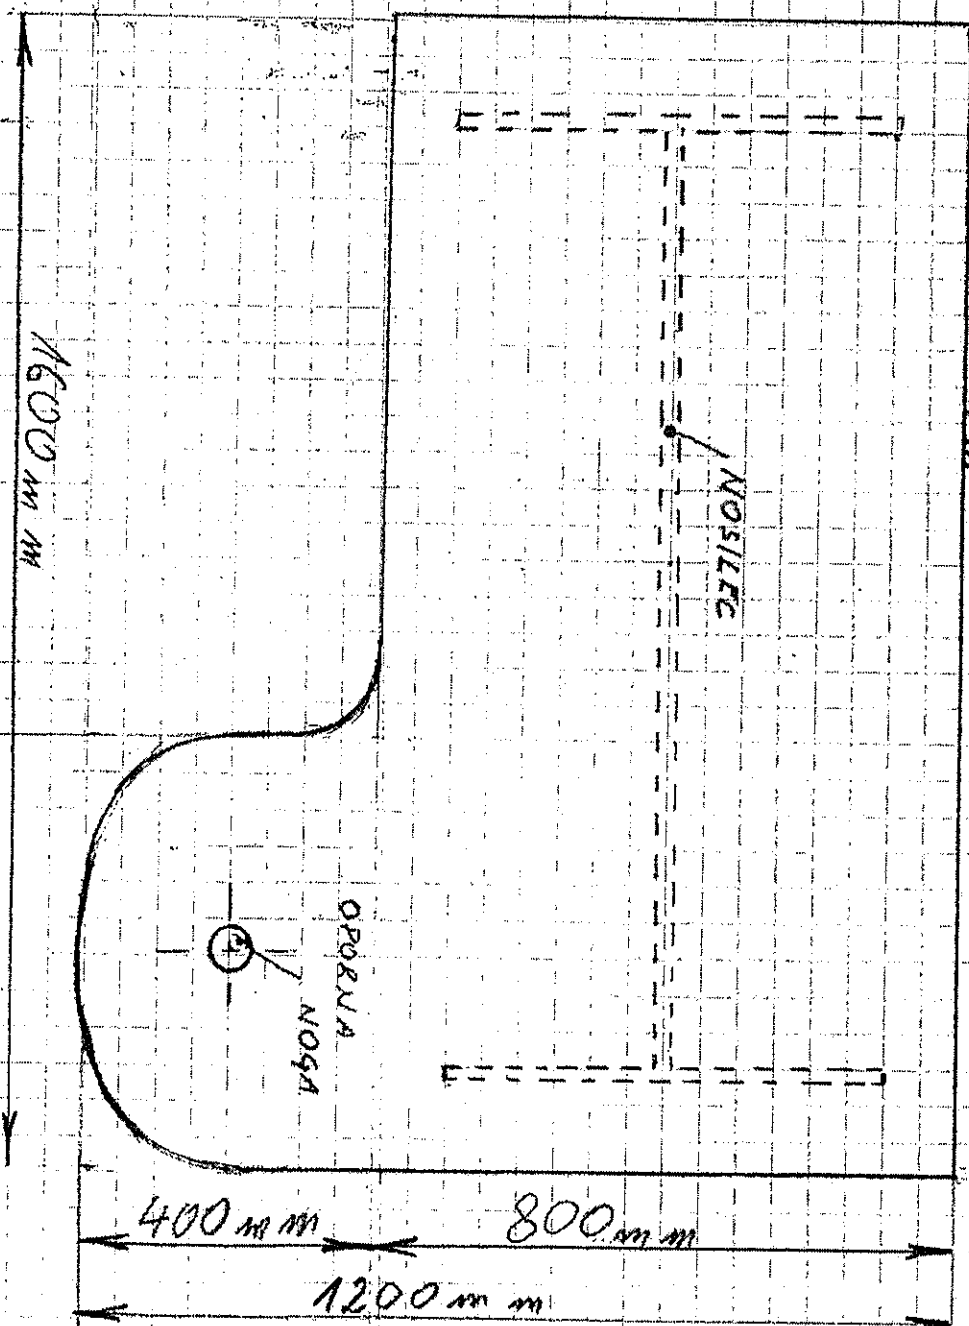

7 LORIS

$V = 750 \text{ mm}$ (NASTAVKIVE NOGE)
 $D = 35 - 40 \text{ mm}$

- DISALNIŠKI PULT I NOGICAMI (MIZA)
BELE BARVE

32