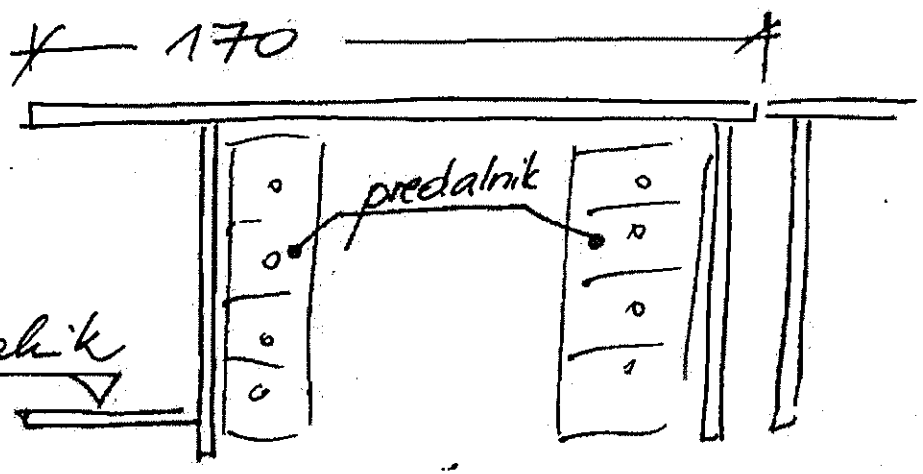

2

10

1 kos restorjenu miza

1 kos miza sestav

x = širina 2x miza +
letev z luknjami
za kable

miza skica

1xL + 1xD

polica za računalnik

Datum:

Stran:

SKICA 1

175 cm

izločena police za hipobanico

100 cm

50 cm

14 d

40

2x
ŠIRŠI DEL BREZ DNA

FULT - ULTRAPLAS USI VIDNI DELI

FIKSNi PREDALNIK

40