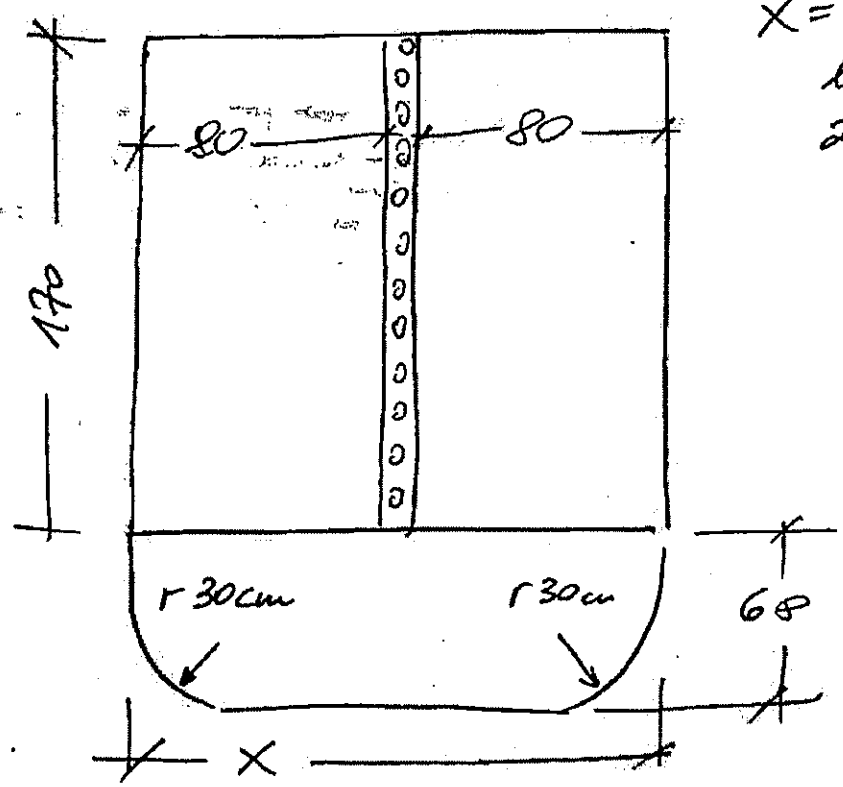

2

10

1 kos restorjenu miza

1 kos miza sestav

x = širina 2x miza +
letev z luknjami
za kable

miza skica

1xL + 1xD

polica za računalnik

Datum:

Stran:

SKICA 1

175 cm

izločena police za hipobanico

100 cm

50 cm

14 d

15

7 LORIS

$V = 750 \text{ mm}$ (NASTAVKIVE NOGE)
 $D = 35 - 40 \text{ mm}$

- DISALNIŠKI PULT I NOGICAMI (MIZA)
BELE BARVE

32

OMARA
S POLICAMI

40

OMARA S POLICAMI
KORPUS ULTRAPAS

40

2x
ŠIRŠI DEL BREZ DNA

FULT - ULTRAPLAS USI VIDNI DELI

FIKSNi PREDALNIK

40