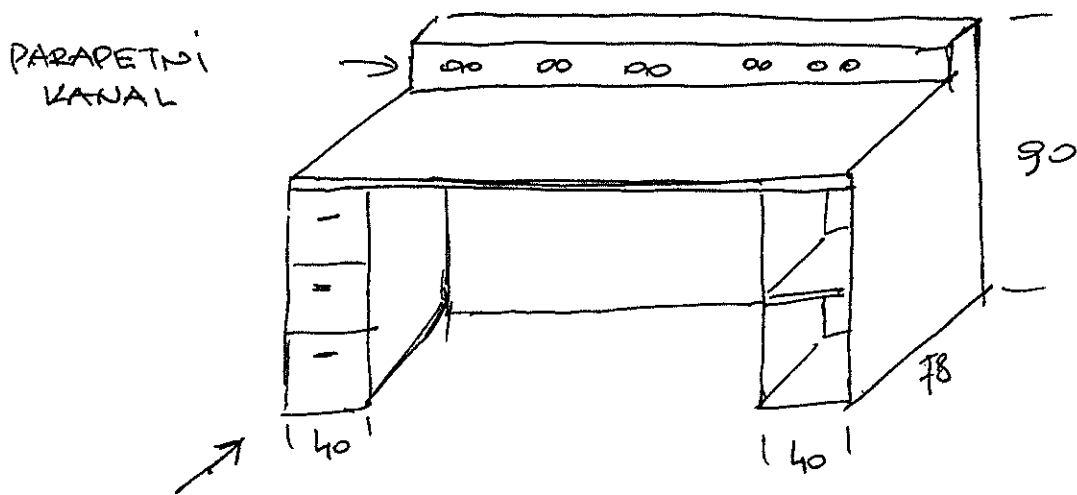

Datum:

Stran:

SKICA 1

175 cm

izločena police za hipobanico

100 cm

50 cm

14 d

15

7 LORIS

$V = 750 \text{ mm}$ (NASTAVKIVE NOGE)
 $D = 35 - 40 \text{ mm}$

- DISALNIŠKI PULT I NOGICAMI (MIZA)
BELE BARVE

32

OMARA
S POLICAMI

40

OMARA S POLICAMI
KORPUS ULTRAPAS

40

2x
ŠIRŠI DEL BREZ DNA

FULT - ULTRAPLAS USI VIDNI DELI

FIKSNi PREDALNIK

40