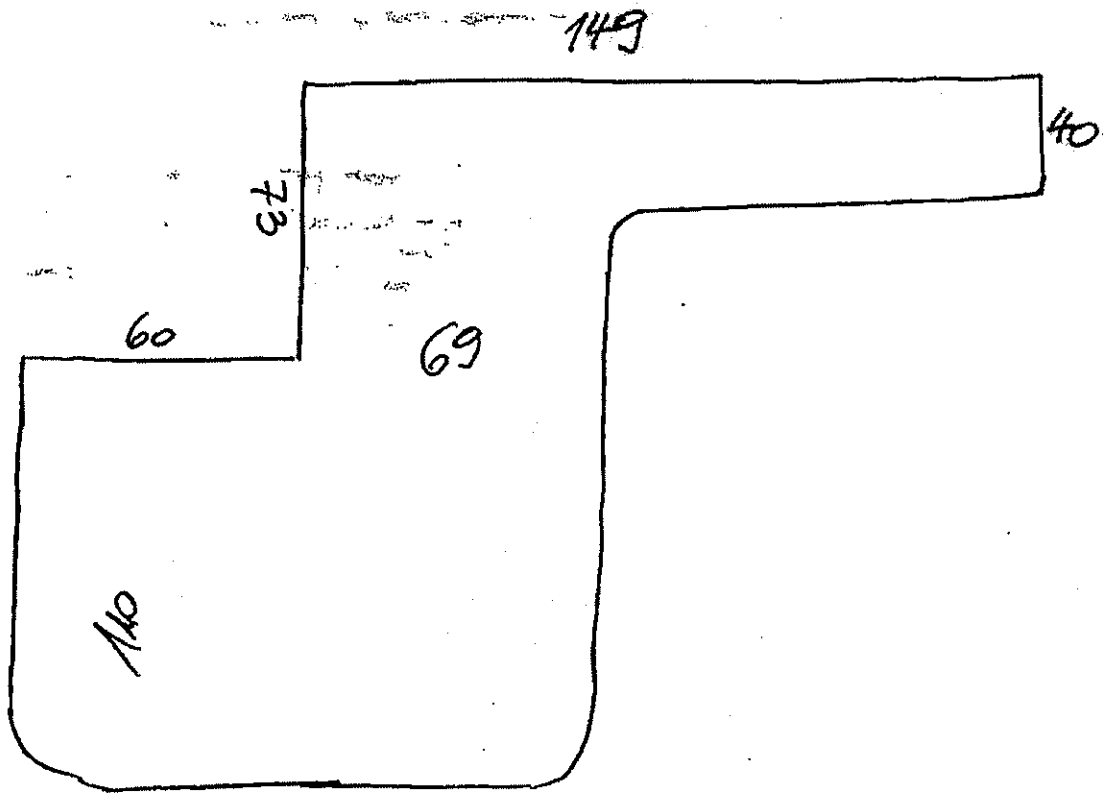

2

10

1 kos restorjenu miza

1 kos miza sestav

x = širina 2x miza +
letev z luknjami
za kable

miza skica

1xL + 1xD

polica za računalnik

Datum:

Stran:

SKICA 1

175 cm

izločena police za hipobanico

100 cm

50 cm

14 d

15

7 LORIS

$V = 750 \text{ mm}$ (NASTAVKIVE NOGE)
 $D = 35 - 40 \text{ mm}$

- DISALNIŠKI PULT I NOGICAMI (MIZA)
BELE BARVE

32

OMARA
S POLICAMI

40

OMARA S POLICAMI
KORPUS ULTRAPAS

40

2x
ŠIRŠI DEL BREZ DNA

FULT - ULTRAPLAS USI VIDNI DELI

FIKSNi PREDALNIK

40