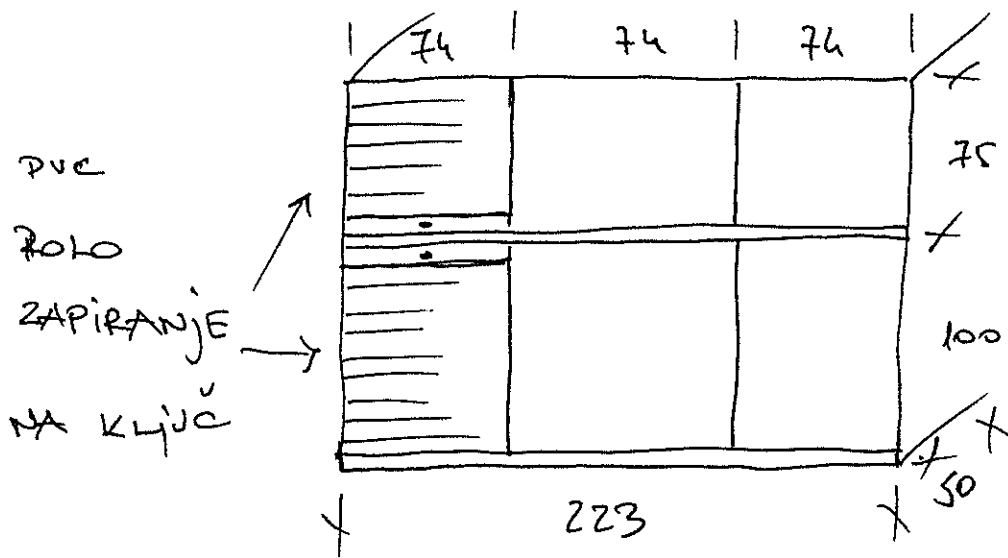

15

7 LORIS

$V = 750 \text{ mm}$ (NASTAVKIVE NOGE)
 $D = 35 - 40 \text{ mm}$

- DISALNIŠKI PULT I NOGICAMI (MIZA)
BELE BARVE

32

OMARA
S POLICAMI

40

OMARA S POLICAMI
KORPUS ULTRAPAS

40

2x
ŠIRŠI DEL BREZ DNA

FULT - ULTRAPLAS USI VIDNI DELI

FIKSNi PREDALNIK

40