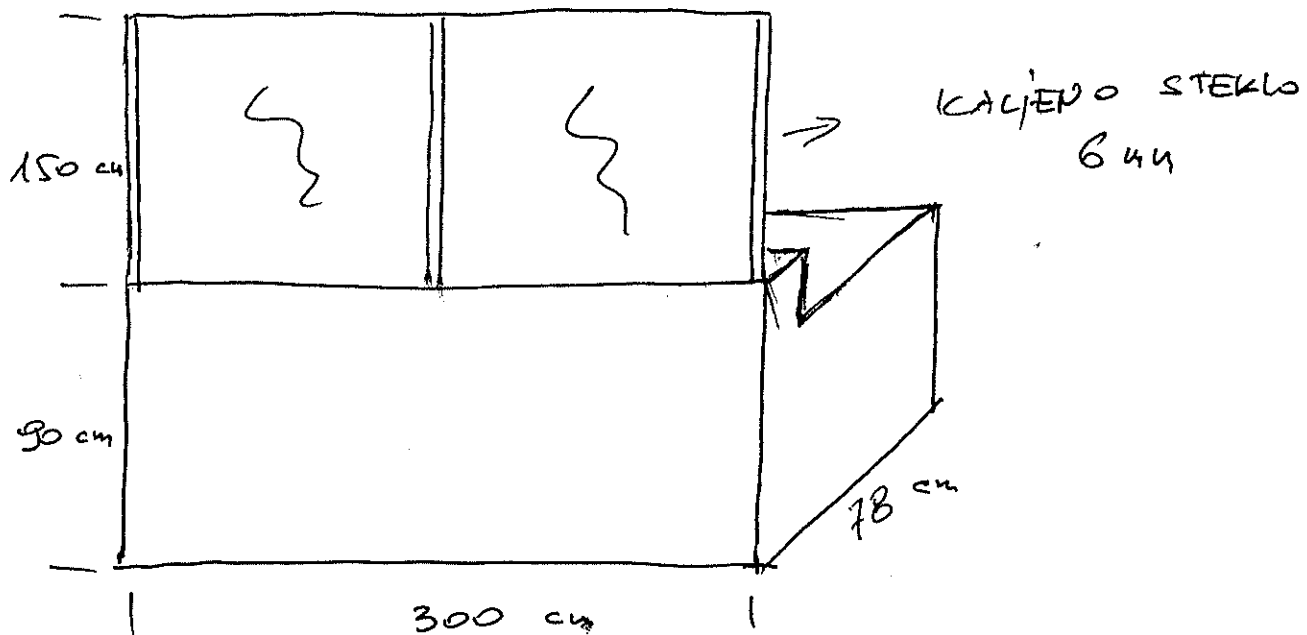

15

7 LORIS

$V = 750 \text{ mm}$ (NASTAVKIVE NOGE)
 $D = 35 - 40 \text{ mm}$

- DISALNIŠKI PULT I NOGICAMI (MIZA)
BELE BARVE

32

OMARA
S POLICAMI

40

OMARA S POLICAMI
KORPUS ULTRAPAS

40

2x
ŠIRŠI DEL BREZ DNA

FULT - ULTRAPLAS USI VIDNI DELI

FIKSNi PREDALNIK

40