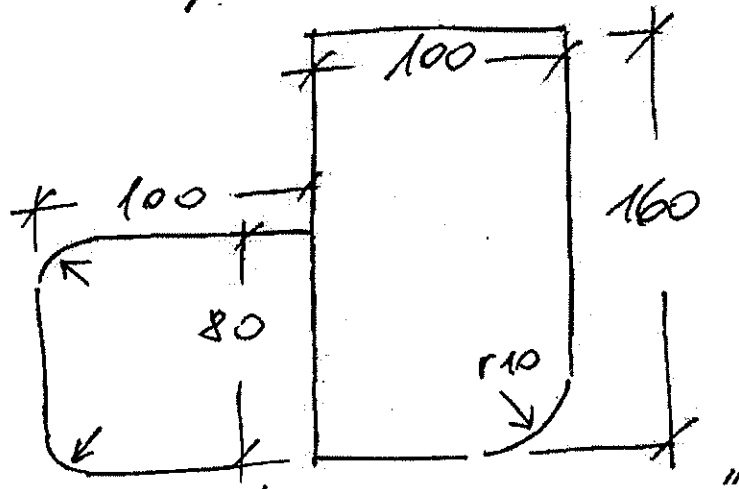

2

10

1 kos restorjenu miza

1 kos miza sestav

x = širina 2x miza +
letev z luknjami
za kable

miza skica

1xL + 1xD

polica za računalnik

Datum:

Stran:

SKICA 1

175 cm

izločena police za hipobanico

100 cm

50 cm

14 d

40

2x
ŠIRŠI DEL BREZ DNA

FULT - ULTRAPLAS USI VIDNI DELI

FIKSNi PREDALNIK

40