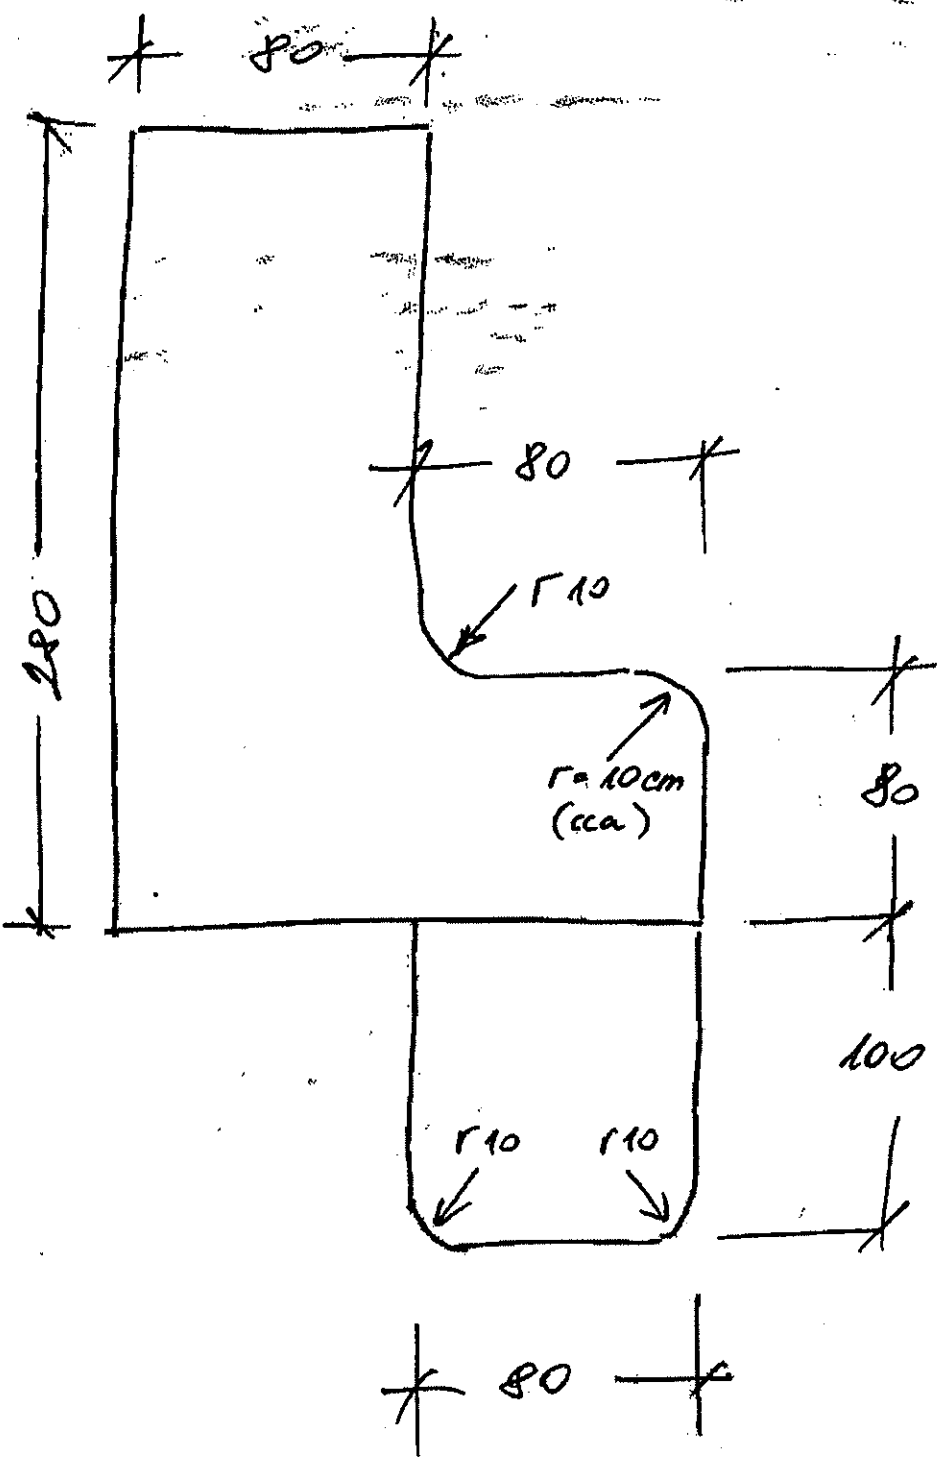

2

10

1 kos restorjenu miza

1 kos miza sestav

x = širina 2x miza +
letev z luknjami
za kable

miza skica

1xL + 1xD

polica za računalnik

Datum:

Stran:

SKICA 1

175 cm

izločena police za hipobanico

100 cm

50 cm

14 d

15

7 LORIS

$V = 750 \text{ mm}$ (NASTAVKIVE NOGE)
 $D = 35 - 40 \text{ mm}$

- DISALNIŠKI PULT I NOGICAMI (MIZA)
BELE BARVE

32

OMARA
S POLICAMI

40

OMARA S POLICAMI
KORPUS ULTRAPAS

40

2x
ŠIRŠI DEL BREZ DNA

FULT - ULTRAPLAS USI VIDNI DELI

FIKSNi PREDALNIK

40