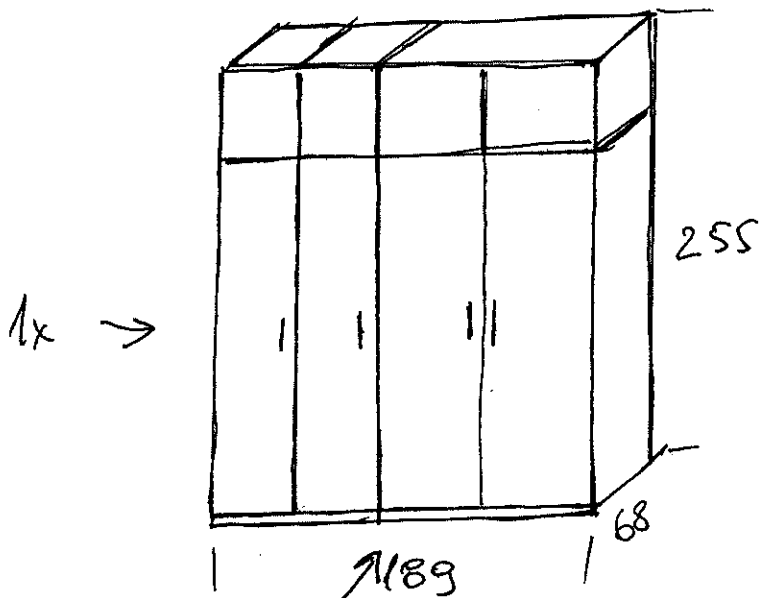

15

7 LORIS

$V = 750 \text{ mm}$ (NASTAVKIVE NOGE)
 $D = 35 - 40 \text{ mm}$

- DISALNIŠKI PULT I NOGICAMI (MIZA)
BELE BARVE

32

OMARA
S POLICAMI

40

OMARA S POLICAMI
KORPUS ULTRAPAS

40

2x
ŠIRŠI DEL BREZ DNA

FULT - ULTRAPLAS USI VIDNI DELI

FIKSNi PREDALNIK

40