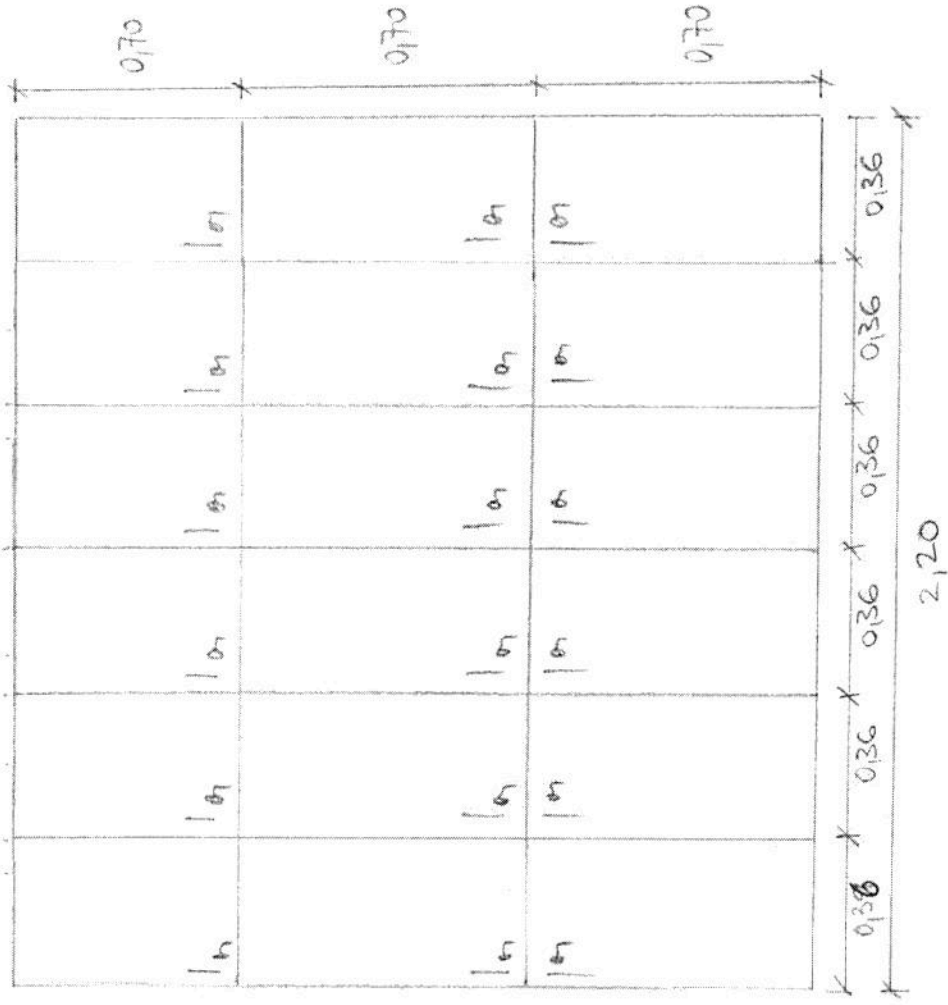

PULT (~~HEA 2 MOCNICA~~)

SKICA 3.1.

GARDEROBNE OTVARICE X2

X3 4 PREDALI

na ključ

VIŠINA DO MIZE

SKICA 3.2.

PREDALNIKI

na ključ

SKICA 3.3.